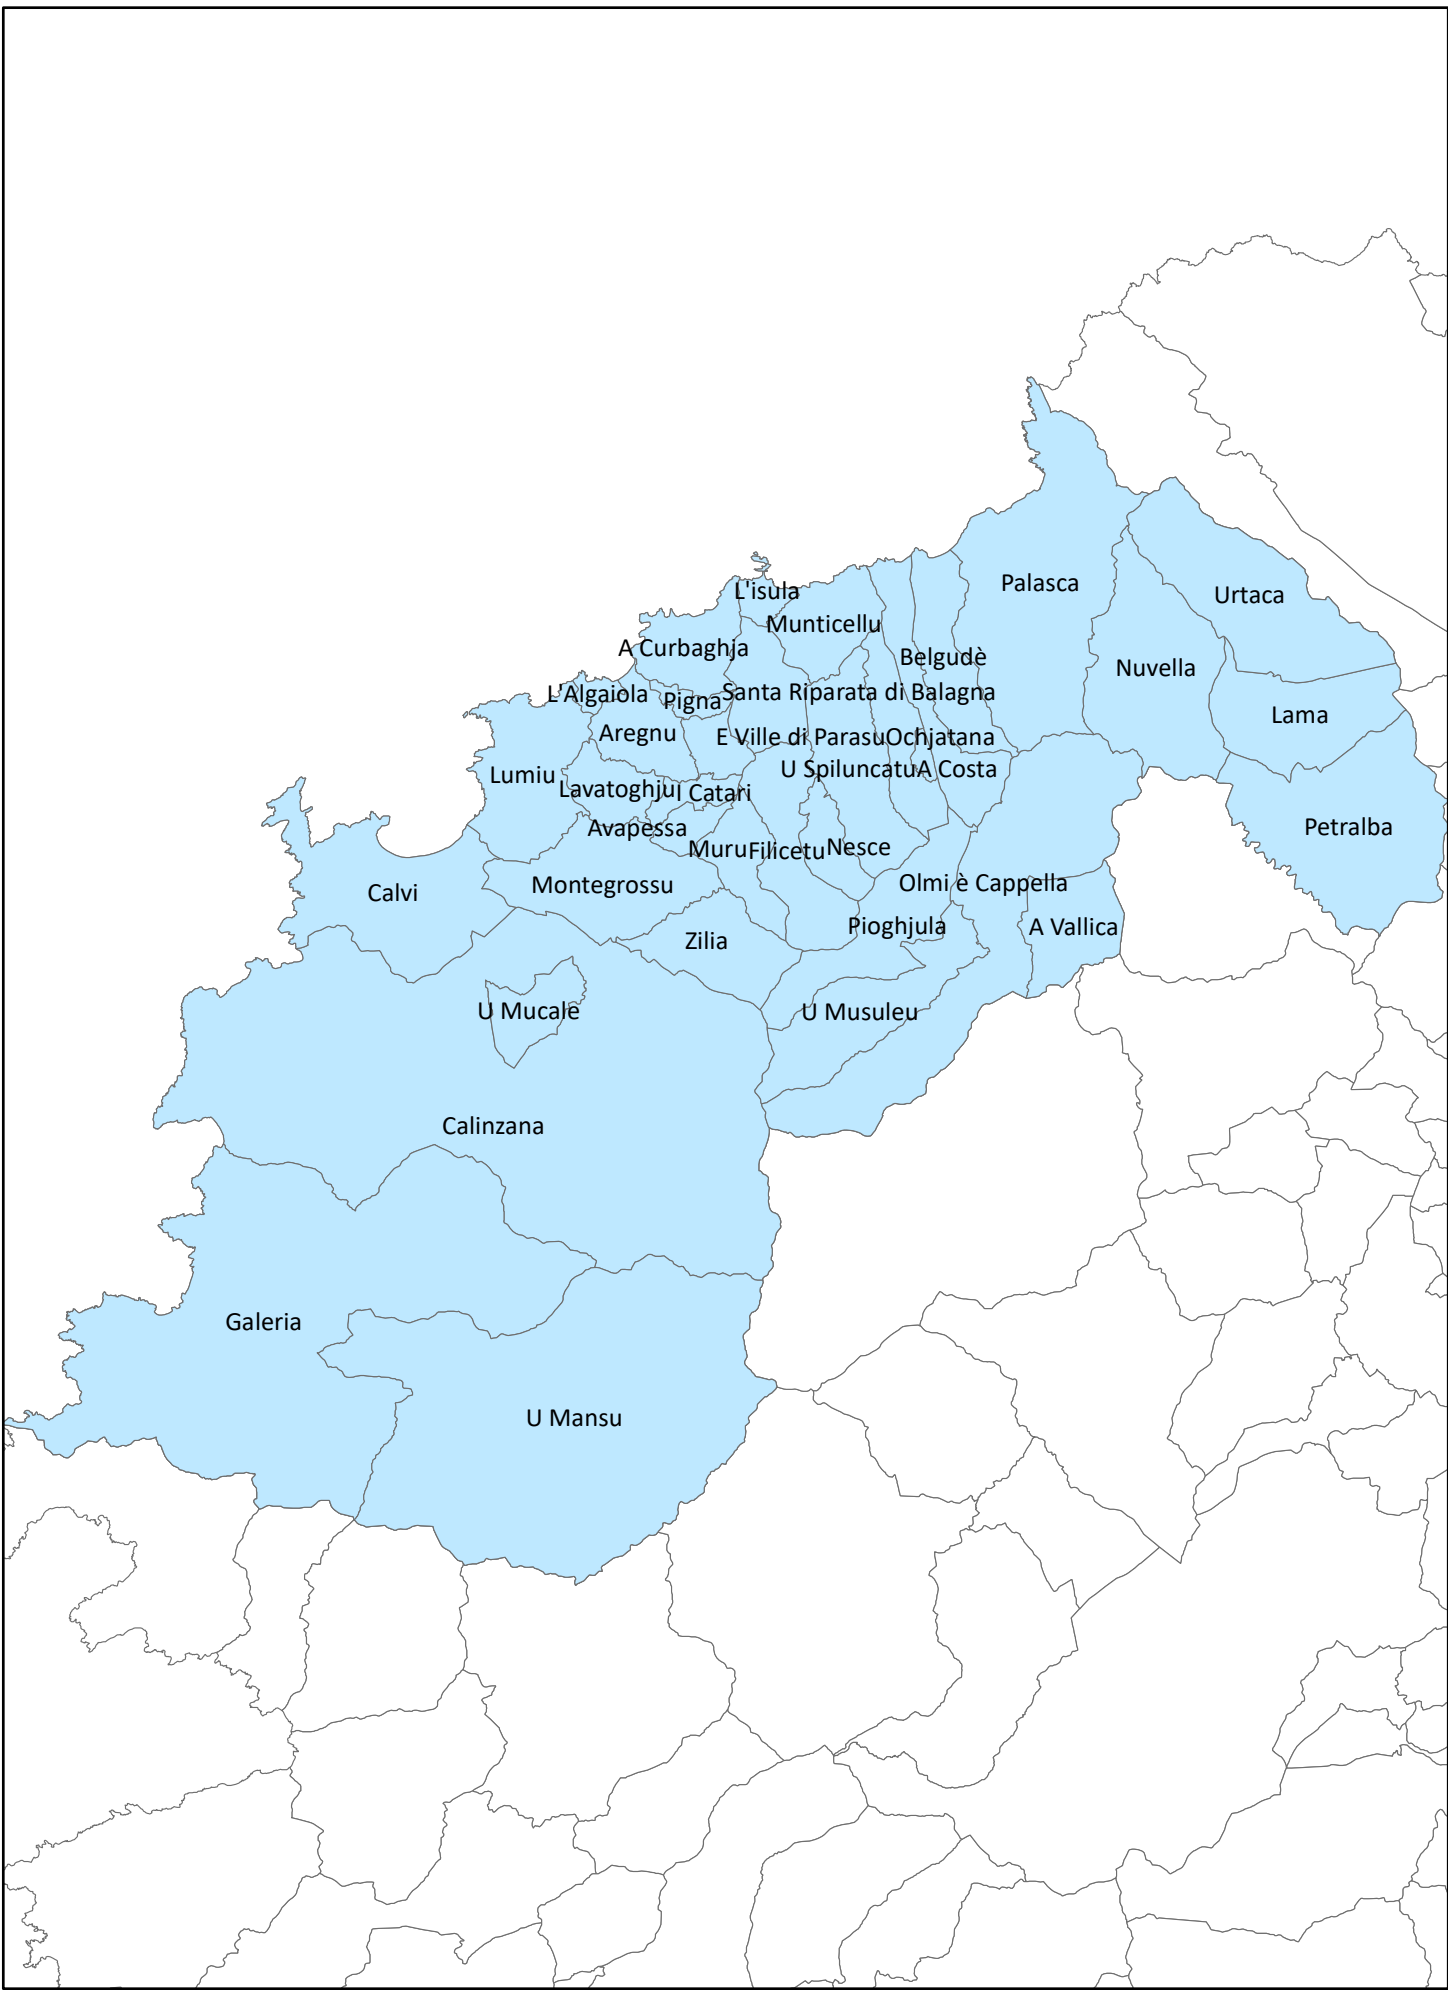

GAL "Balagne"

0 5 10 Kilomètres

Cartografia :
Serviziu Sistema d'Infurmazione Geugrafica Territoriale - Cullettività di Corsica
Service Système d'Information Géographique Territorial - Collectivité de Corse
Fonti di dati :
Comitatu di a Muntagna Corsa ; IGN
Data : Aprile 2021