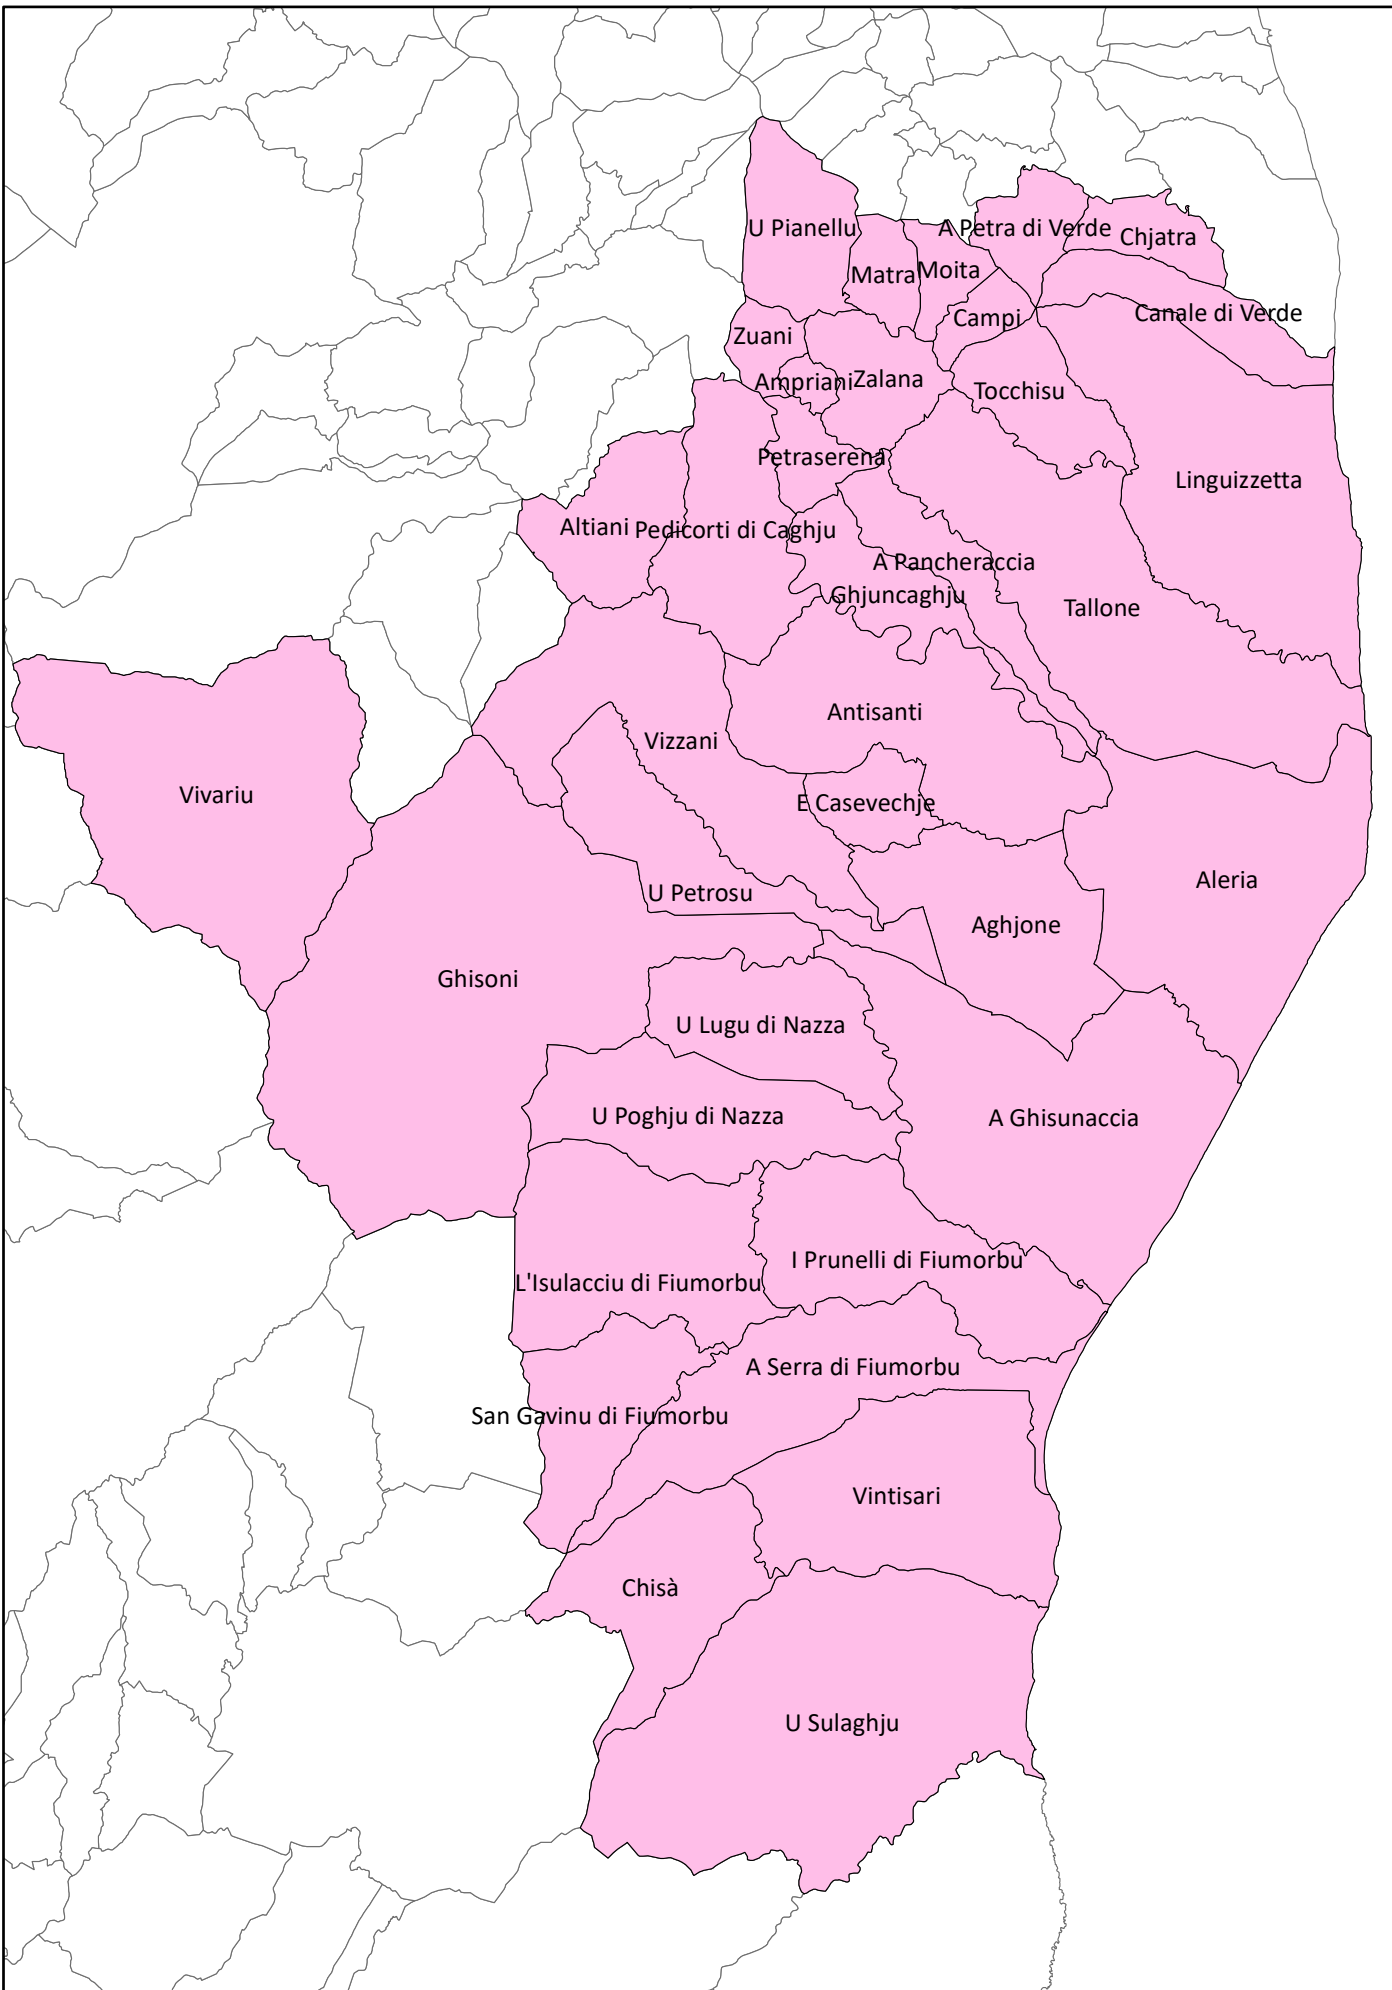

GAL "Corse Orientale"

Cartografia :
Serviziu Sistema d'Infurmazione Geugrafica Territoriale - Cullettività di Corsica
Service Système d'Information Géographique Territorial - Collectivité de Corse

Fonti di dati :
Comitatu di a Muntagna Corsa ; IGN

Data : Aprile 2021