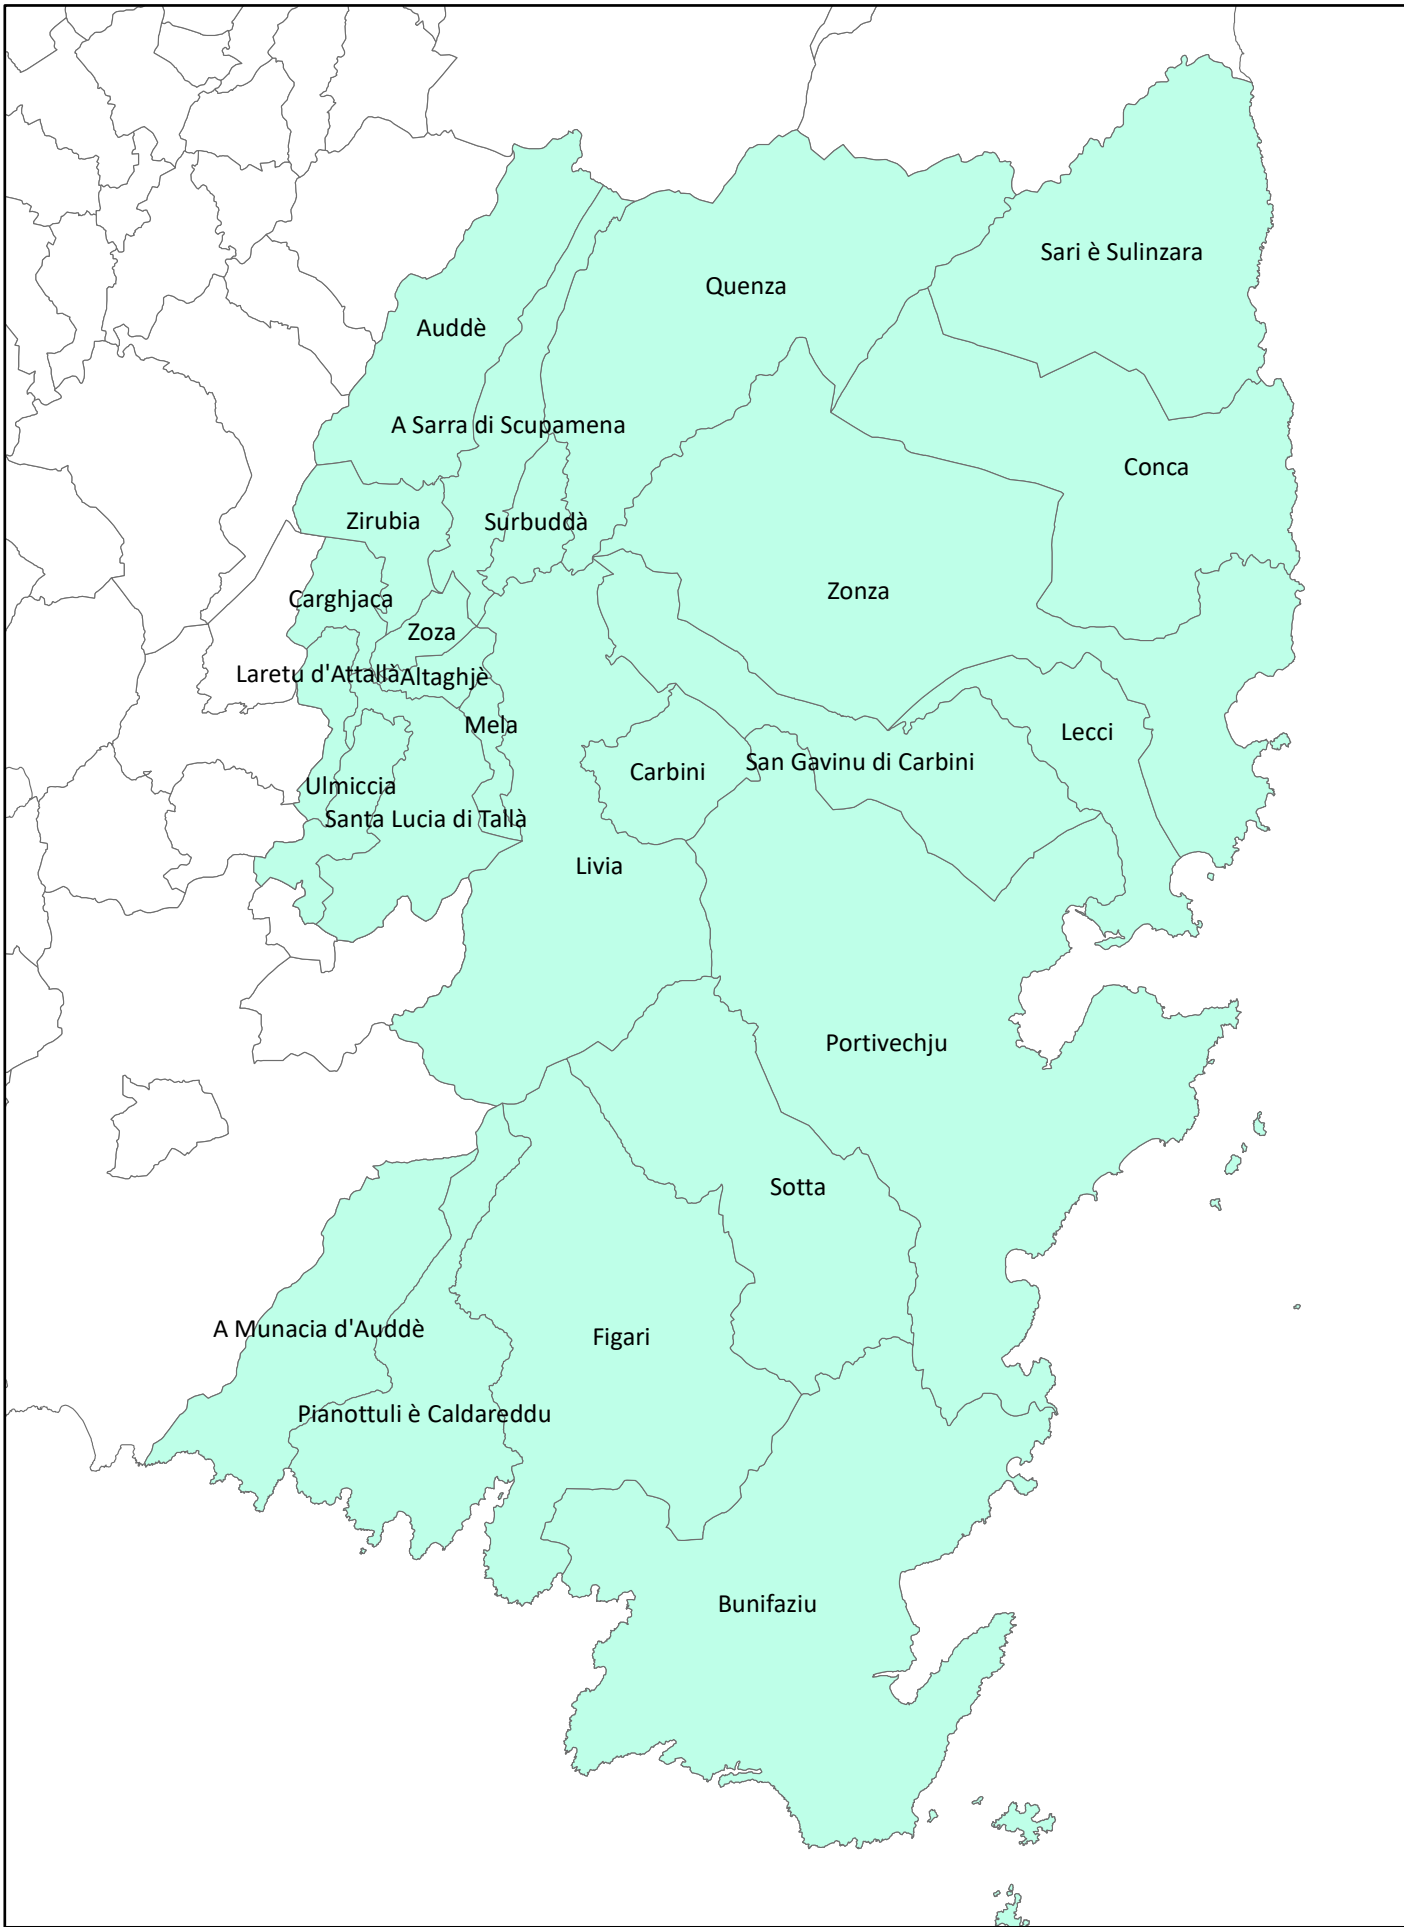

GAL "Sud Corse"

0 5 10 Kilomètres

N

Cartografia :

Sirviziu Sistema d'Infurmazione Geugrafica Territoriale - Cullettività di Corsica

Service Système d'Information Géographique Territorial - Collectivité de Corse

Fonti di dati :

Comitatu di a Muntagna Corsa ; IGN

Data : Aprile 2021